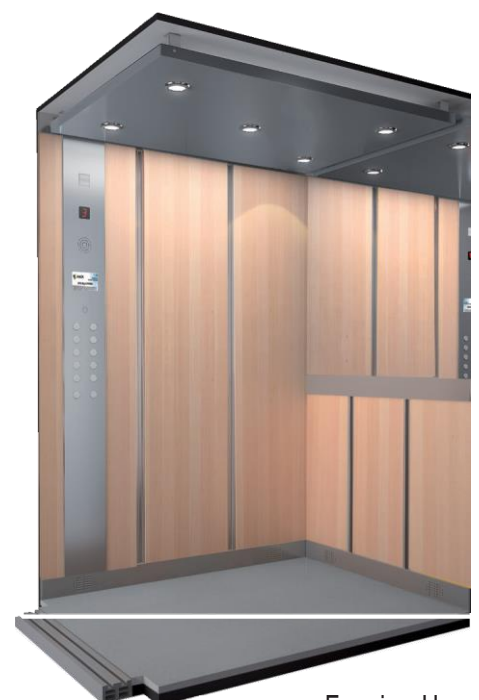

M02-L02

Detalles

Techos

Paredes

Espejos

Suelos

Omega inoxidable

Opciones

Display

LCD mini
52x42 mm

TFT 3,5" Color
70 x 53 mm

TFT 5,6" Color
119x91 mm

Iluminación

Pasamanos

Tubular curvo en acero inox. pulido, satinado, oro y skinplate negro